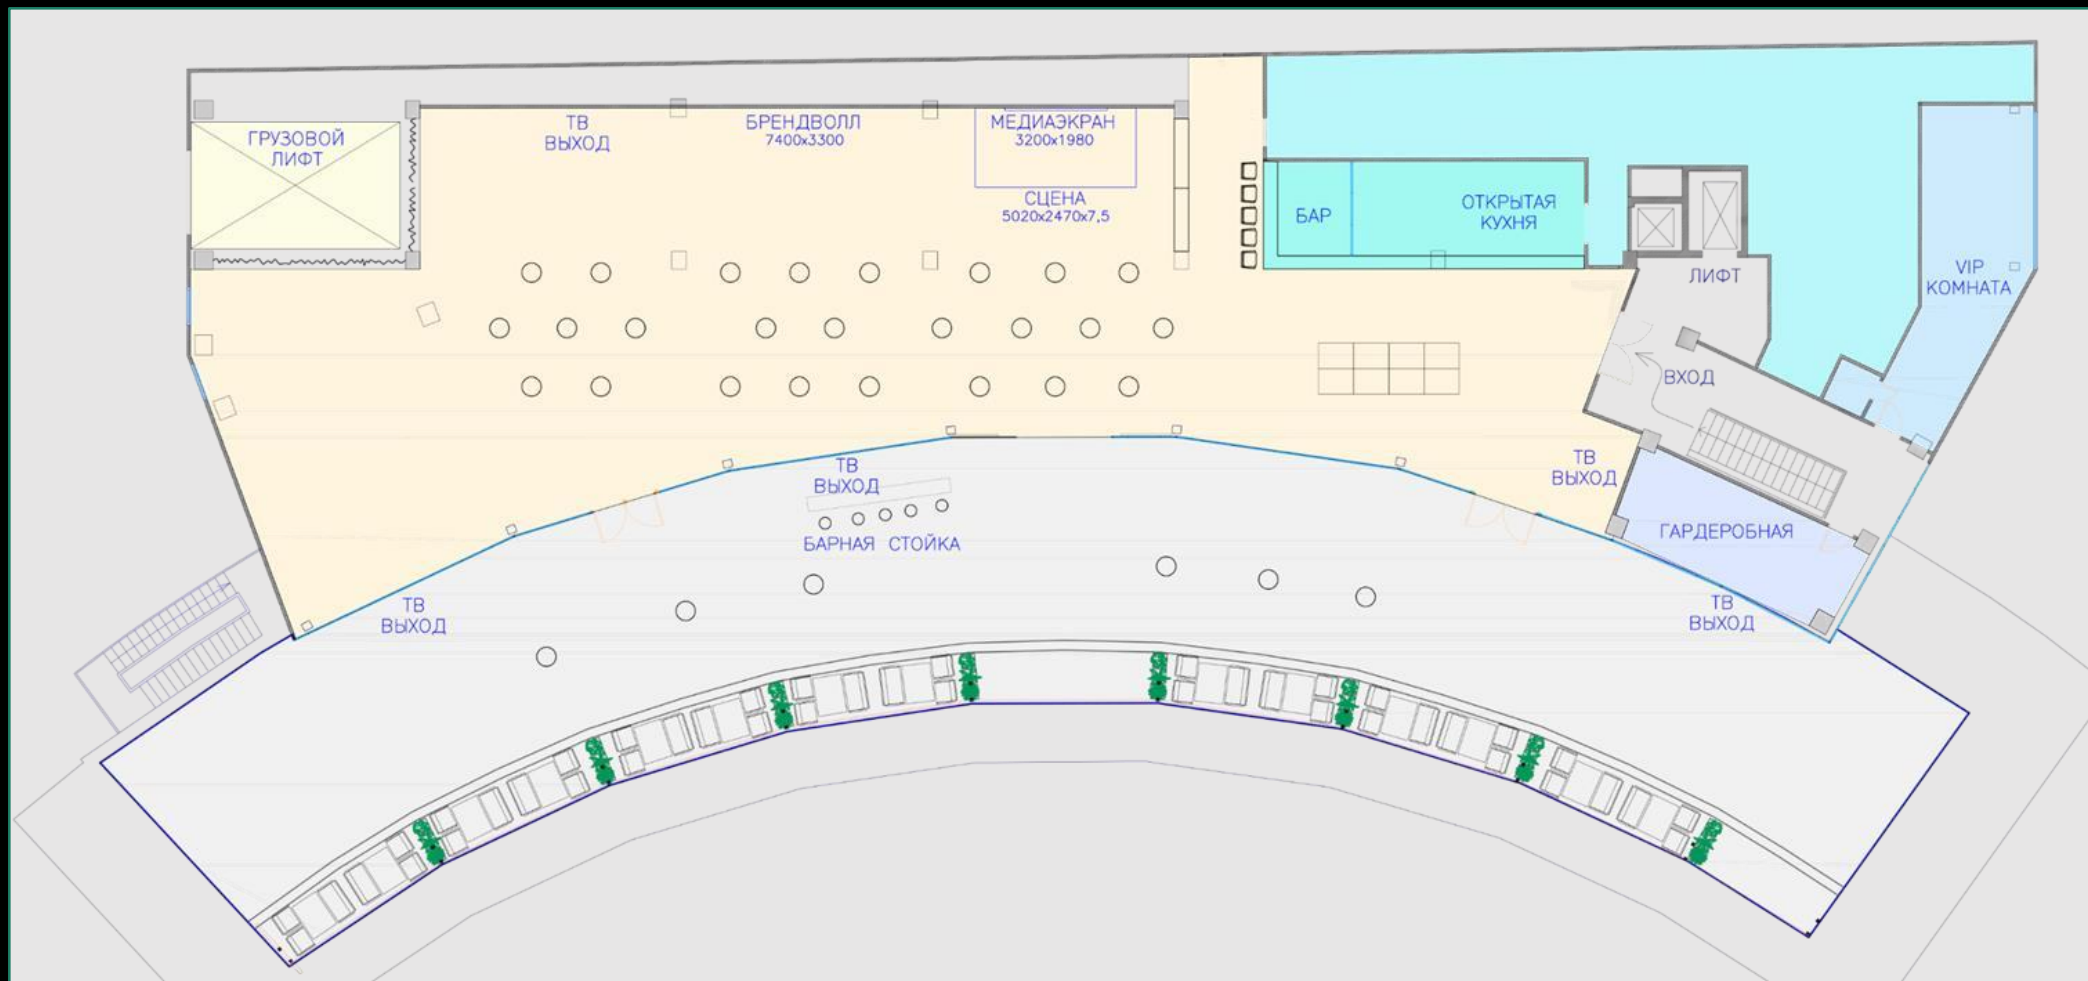

- Широкий диапазон вариантов банкетного и фуршетного меню, кофе-брейков.
- Возможность проработки индивидуальной концепции меню.

СХЕМА РЕСТОРАНА ME SOCHI

ДО 1.500 ЧЕЛОВЕК

БАНКЕТНАЯ РАССАДКА

250 человек

ТЕАТРАЛЬНАЯ РАССАДКА

150 человек

Фуршетная расстановка

1200 человек

КОНЦЕРТ: ВАРИАНТЫ РАЗМЕЩЕНИЯ СЦЕН

1500 человек

VIP ЗАЛ «G-CLASS»: VIP УЖИН

16 человек

VIP ЗАЛ «G-CLASS»: УЧЕБНЫЙ КЛАСС

22 человека

VIP ЗАЛ «G-CLASS»: ПЕРЕГОВОРЫ

6 человек

ЗАЛ «ПЕТРОНАС»

12 человек

Варианты назначения помещения: совещание,
переговоры, презентация, мастер-класс, обучение

ТЕХНИЧЕСКОЕ ОСНАЩЕНИЕ

Светодиодный экран с разрешением 1600X960, размер экрана 3200X1920, управление: Novastar VX4 S
Безупречная чёткость изображения позволяет окунуться в реалистичную атмосферу и расширить пространство. Видео контроллер Nova Star VX4S.