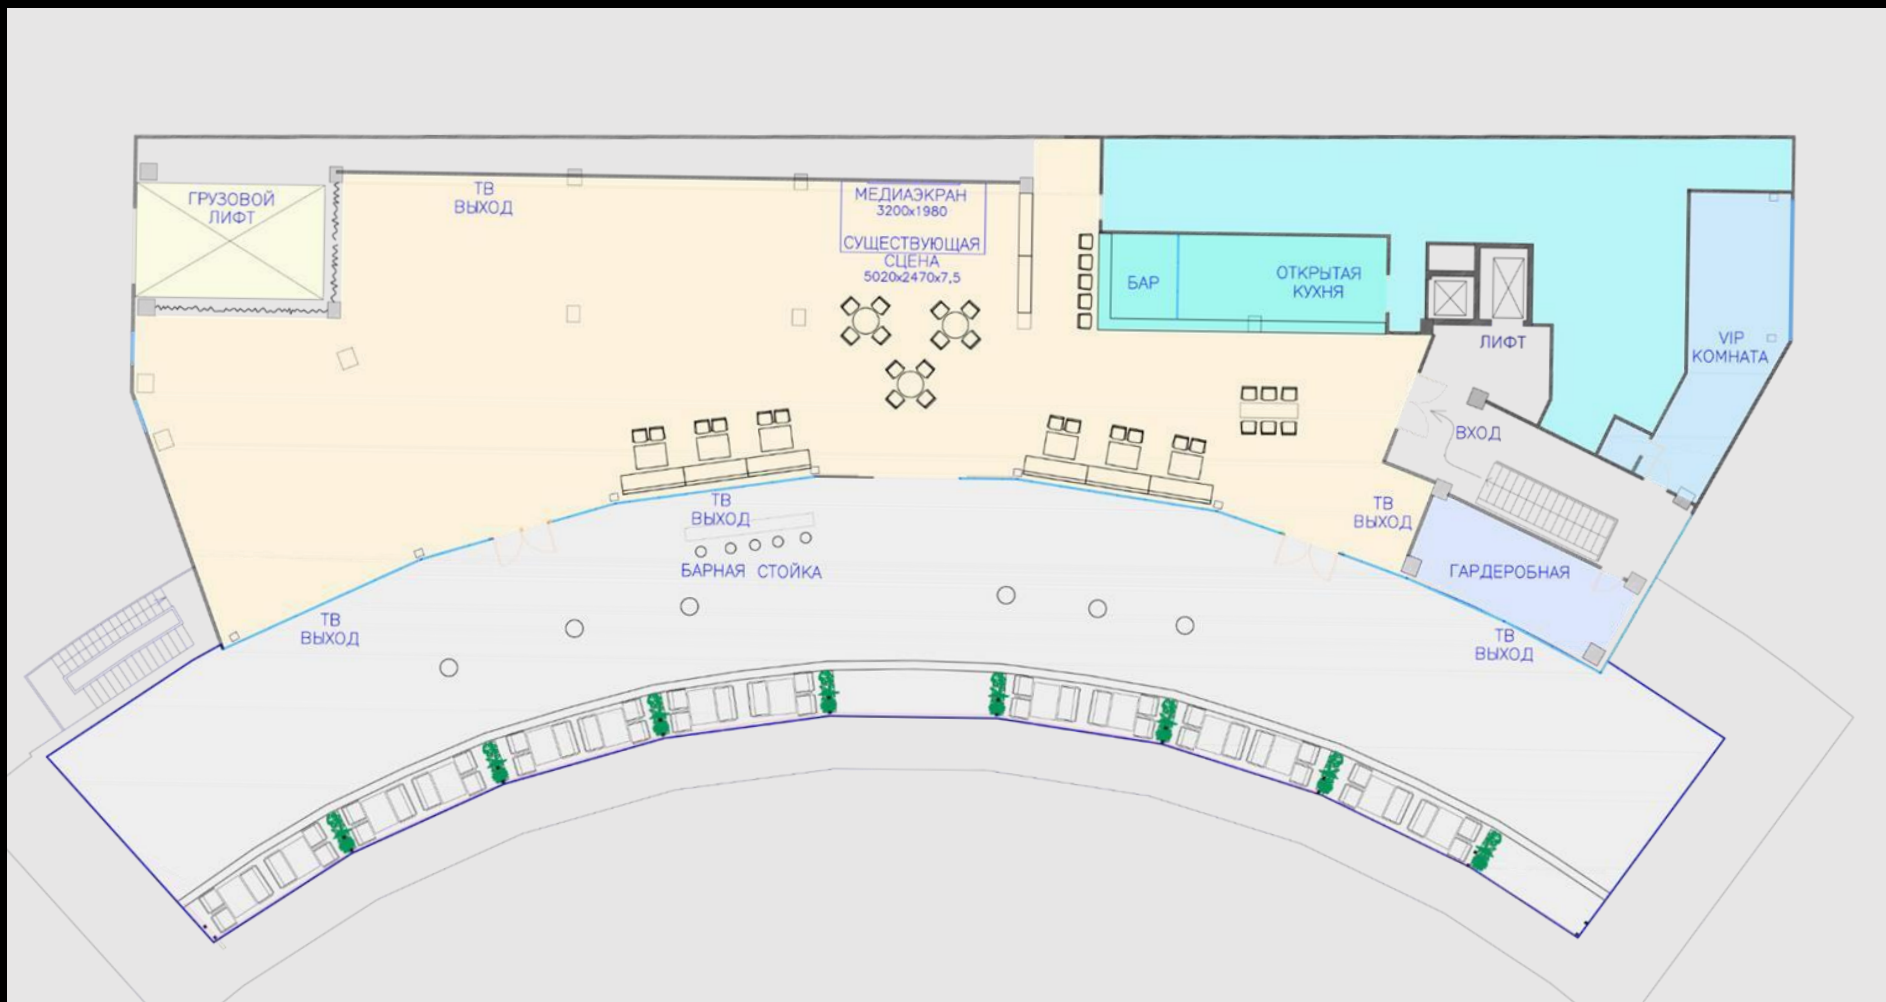

СХЕМА РЕСТОРАНА ME SOCHI

ДО 1.500 ЧЕЛОВЕК