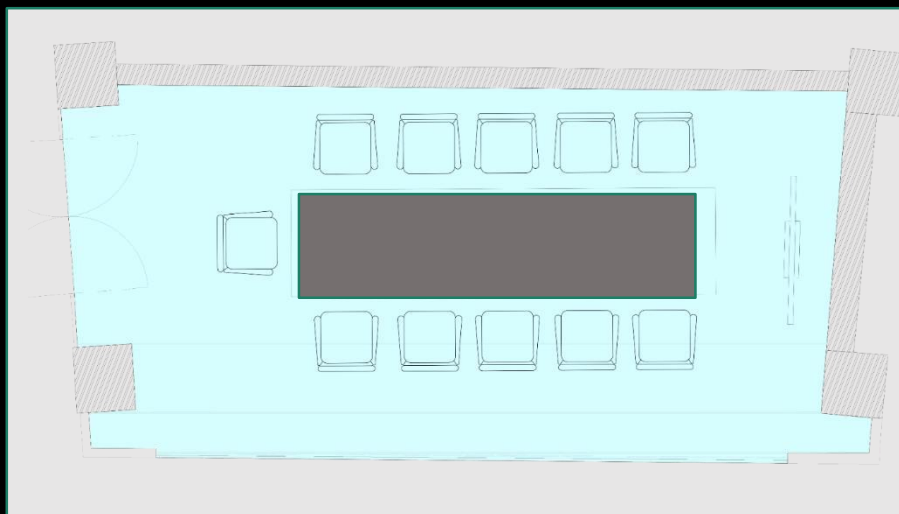

150 человек

Фуршетная расстановка

1200 человек

КОНЦЕРТ: ВАРИАНТЫ РАЗМЕЩЕНИЯ СЦЕН

1500 человек

VIP ЗАЛ «G-CLASS»: VIP УЖИН

16 человек

VIP ЗАЛ «G-CLASS»: УЧЕБНЫЙ КЛАСС

22 человека

VIP ЗАЛ «G-CLASS»: ПЕРЕГОВОРЫ

6 человек

ЗАЛ «ПЕТРОНАС»

12 человек

Варианты назначения помещения: совещание,
переговоры, презентация, мастер-класс, обучение

ТЕХНИЧЕСКОЕ ОСНАЩЕНИЕ

Светодиодный экран с разрешением 1600X960, размер экрана 3200X1920, управление: Novastar VX4 S
Безупречная чёткость изображения позволяет окунуться в реалистичную атмосферу и расширить пространство. Видео контроллер Nova Star VX4S.