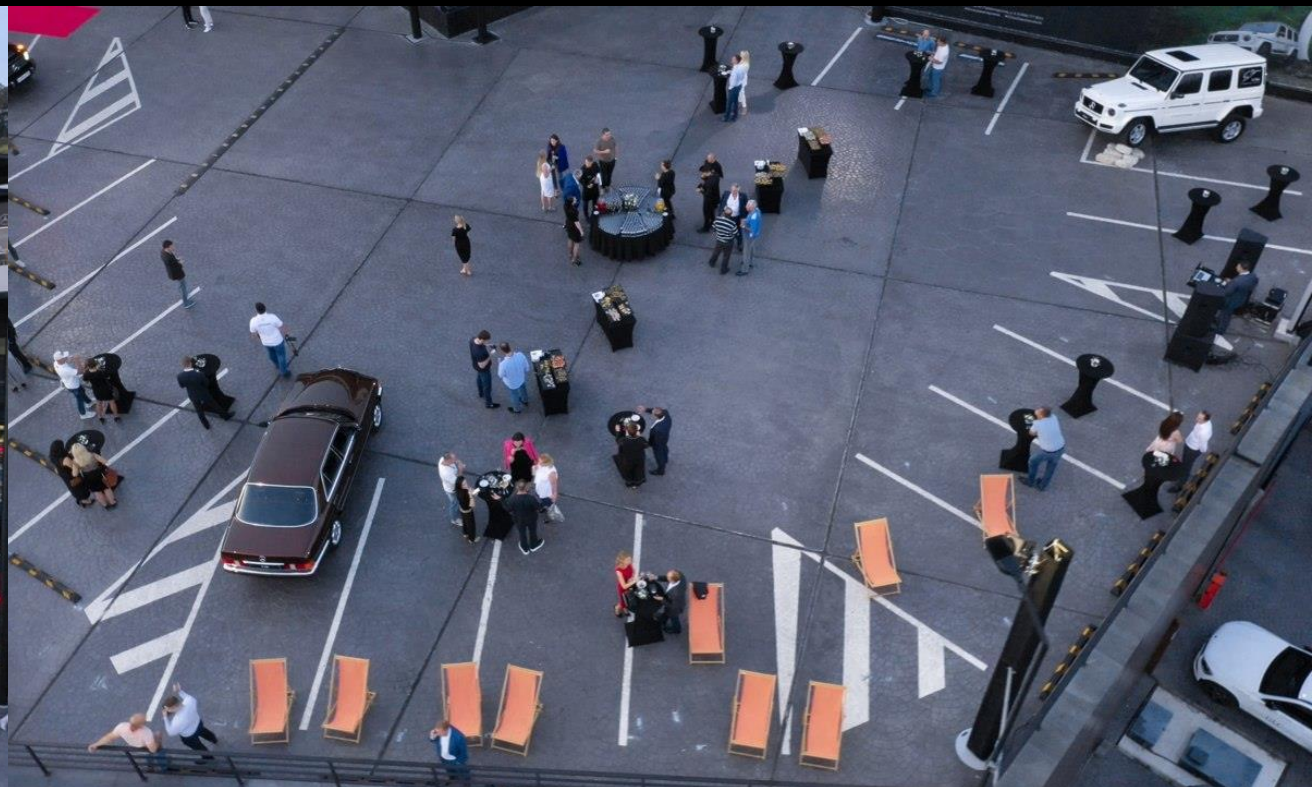

Обширная прилегающая территория позволяет интегрировать большое количество активностей для произведения абсолютного WOW эффекта:

- красная дорожка,
- рекламные поверхности,
- брендированные фотозоны,
- автомобильная колонна,
- welcome зона на любое количество гостей и многое другое.