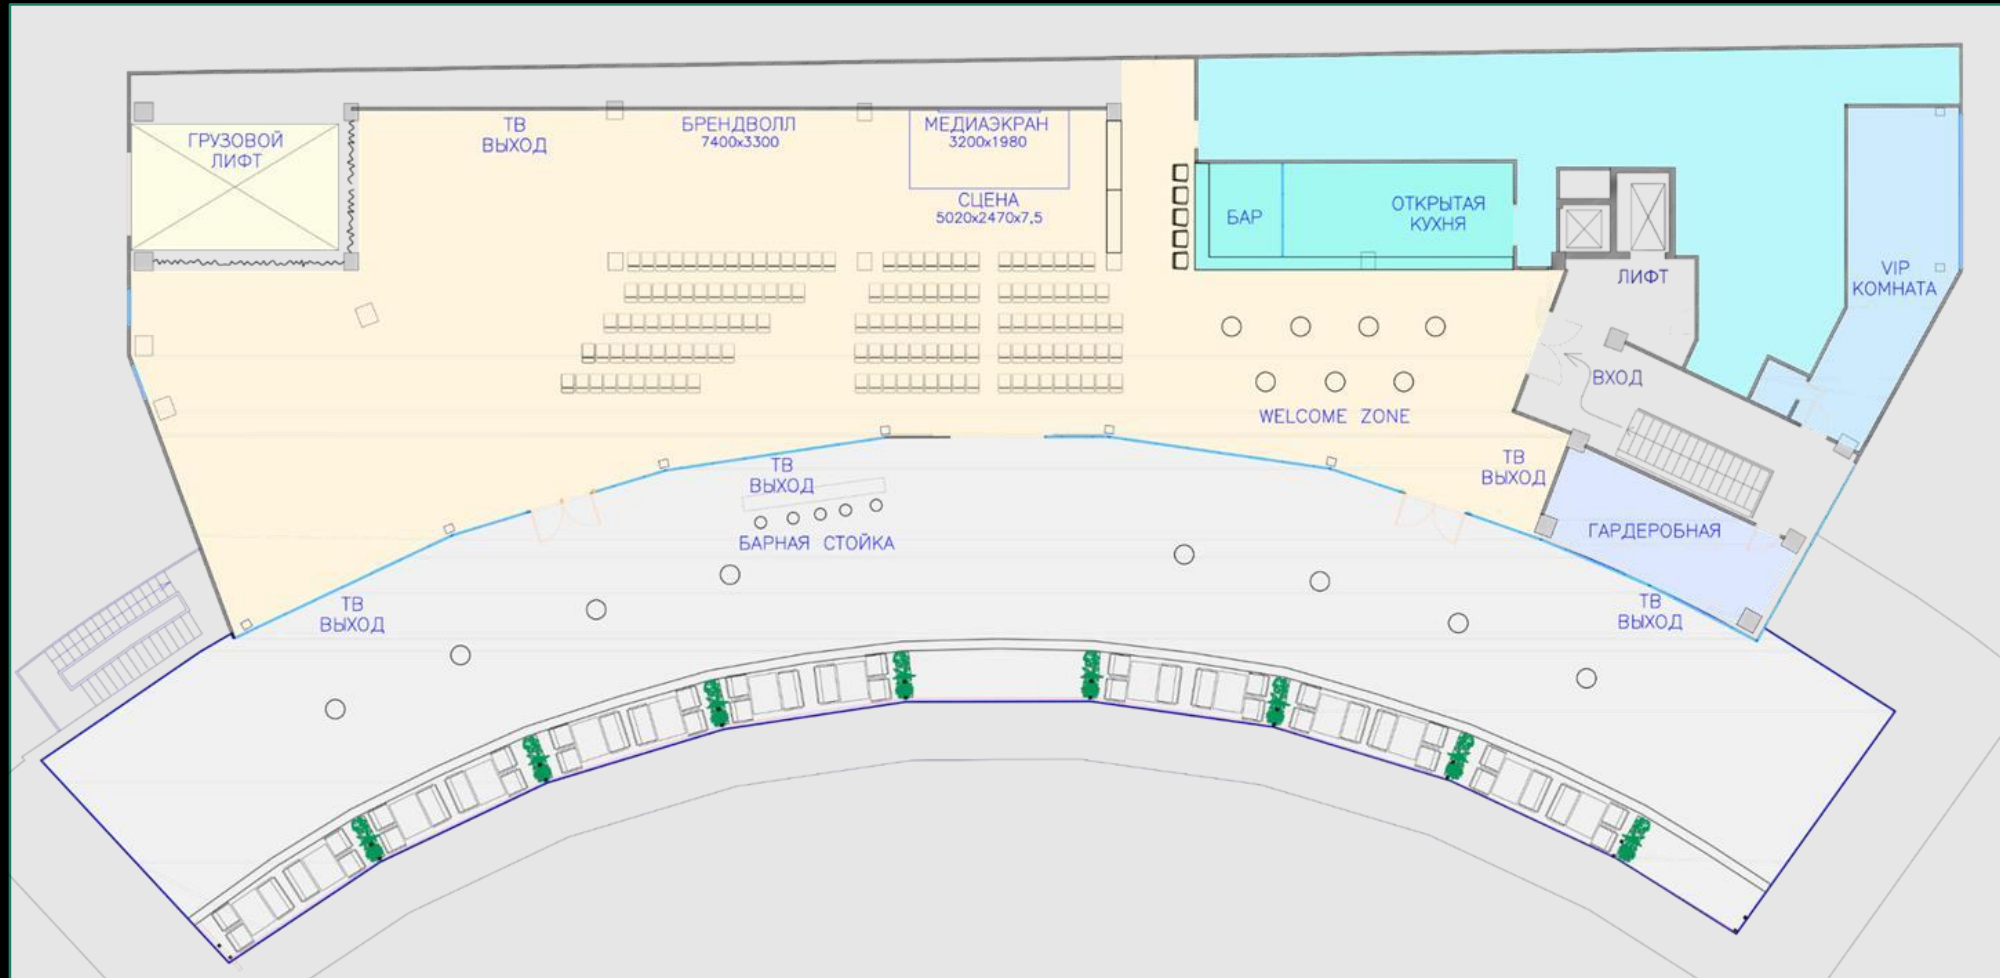

- Широкий диапазон вариантов банкетного и фуршетного меню, кофе-брейков.
- Возможность проработки индивидуальной концепции меню.

СХЕМА РЕСТОРАНА ME SOCHI

ДО 1.500 ЧЕЛОВЕК

БАНКЕТНАЯ РАССАДКА

250 человек

ТЕАТРАЛЬНАЯ РАССАДКА

150 человек

Фуршетная расстановка

1200 человек

КОНЦЕРТ: ВАРИАНТЫ РАЗМЕЩЕНИЯ СЦЕН

1500 человек

VIP ЗАЛ «G-CLASS»: VIP УЖИН

16 человек

VIP ЗАЛ «G-CLASS»: УЧЕБНЫЙ КЛАСС

22 человека

VIP ЗАЛ «G-CLASS»: ПЕРЕГОВОРЫ

6 человек

ЗАЛ «ПЕТРОНАС»

12 человек

Варианты назначения помещения: совещание,
переговоры, презентация, мастер-класс, обучение

ТЕХНИЧЕСКОЕ ОСНАЩЕНИЕ

Светодиодный экран с разрешением 1600X960, размер экрана 3200X1920, управление: Novastar VX4 S
Безупречная чёткость изображения позволяет окунуться в реалистичную атмосферу и расширить пространство. Видео контроллер Nova Star VX4S.