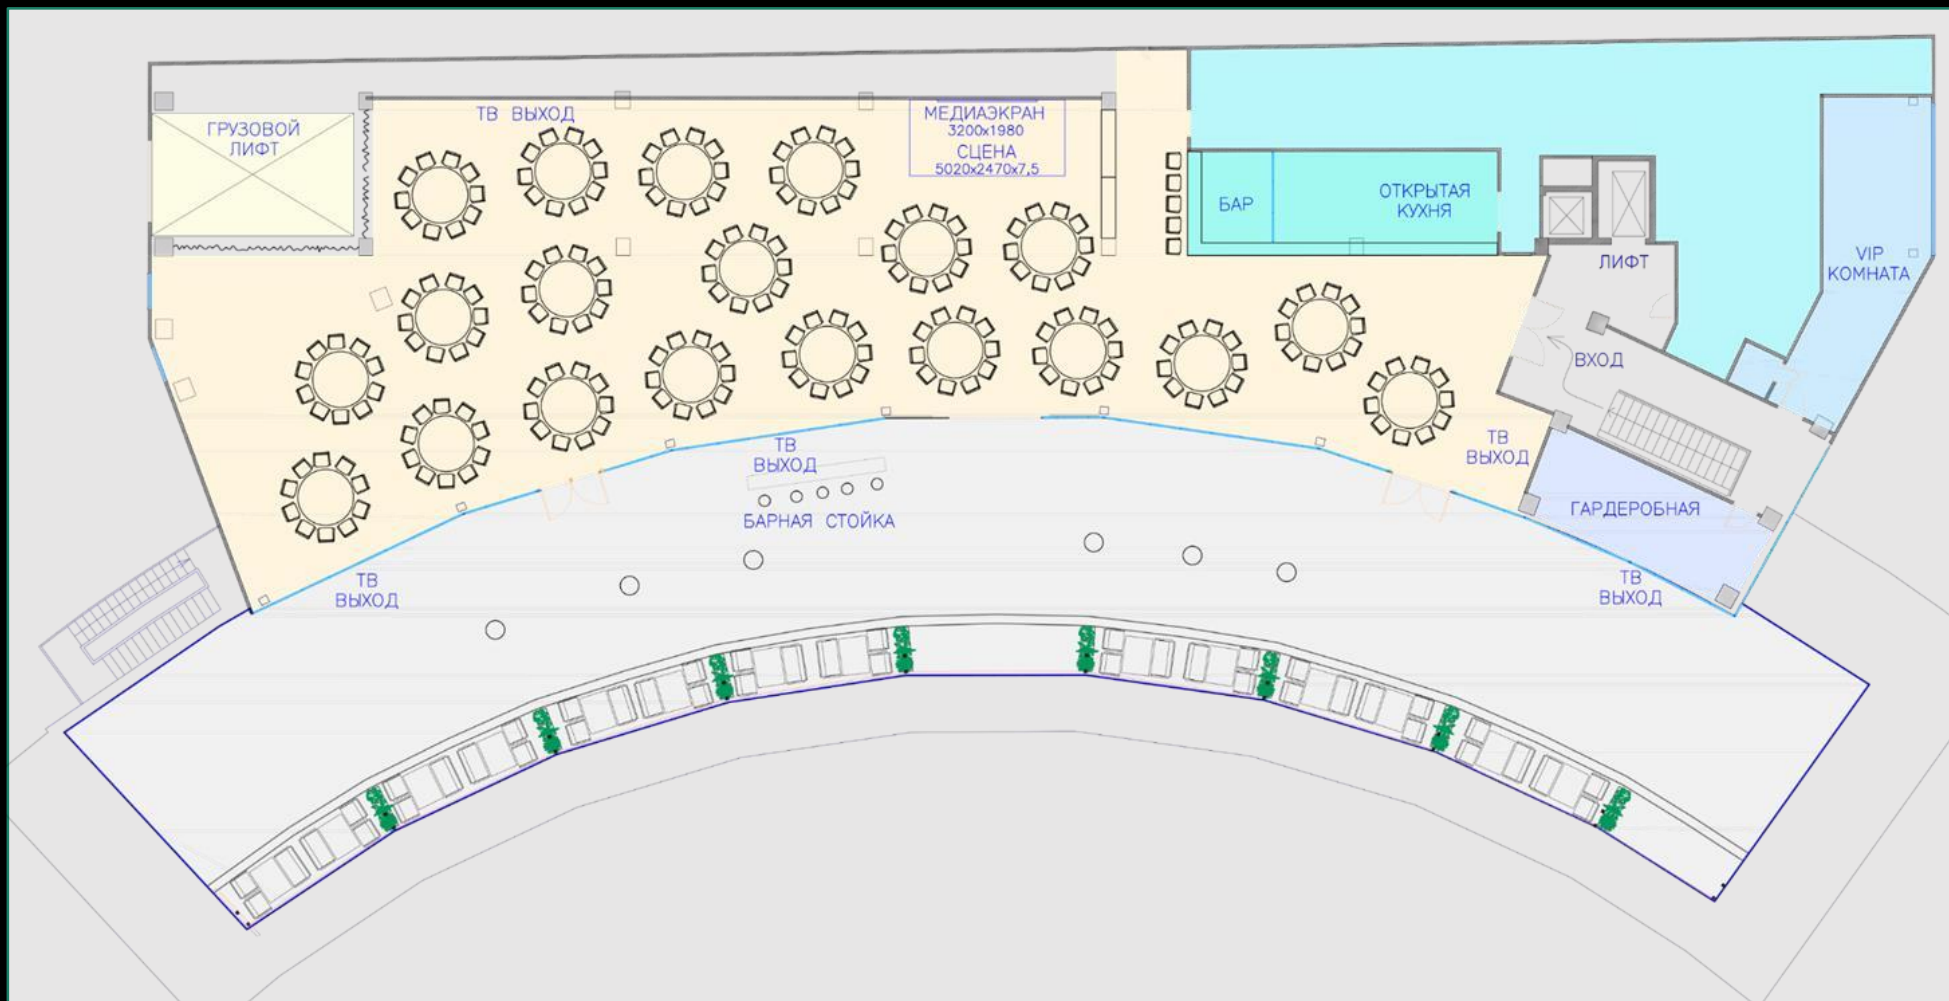

- Широкий диапазон вариантов банкетного и фуршетного меню, кофе-брейков.
- Возможность проработки индивидуальной концепции меню.

СХЕМА РЕСТОРАНА ME SOCHI

ДО 1.500 ЧЕЛОВЕК

БАНКЕТНАЯ РАССАДКА

250 человек

ТЕАТРАЛЬНАЯ РАССАДКА

150 человек

Фуршетная расстановка

1200 человек

КОНЦЕРТ: ВАРИАНТЫ РАЗМЕЩЕНИЯ СЦЕН

1500 человек

VIP ЗАЛ «G-CLASS»: VIP УЖИН

16 человек

VIP ЗАЛ «G-CLASS»: УЧЕБНЫЙ КЛАСС

22 человека

VIP ЗАЛ «G-CLASS»: ПЕРЕГОВОРЫ

6 человек

ЗАЛ «ПЕТРОНАС»

12 человек

Варианты назначения помещения: совещание,
переговоры, презентация, мастер-класс, обучение

ТЕХНИЧЕСКОЕ ОСНАЩЕНИЕ

Светодиодный экран с разрешением 1600X960, размер экрана 3200X1920, управление: Novastar VX4 S
Безупречная чёткость изображения позволяет окунуться в реалистичную атмосферу и расширить пространство. Видео контроллер Nova Star VX4S.