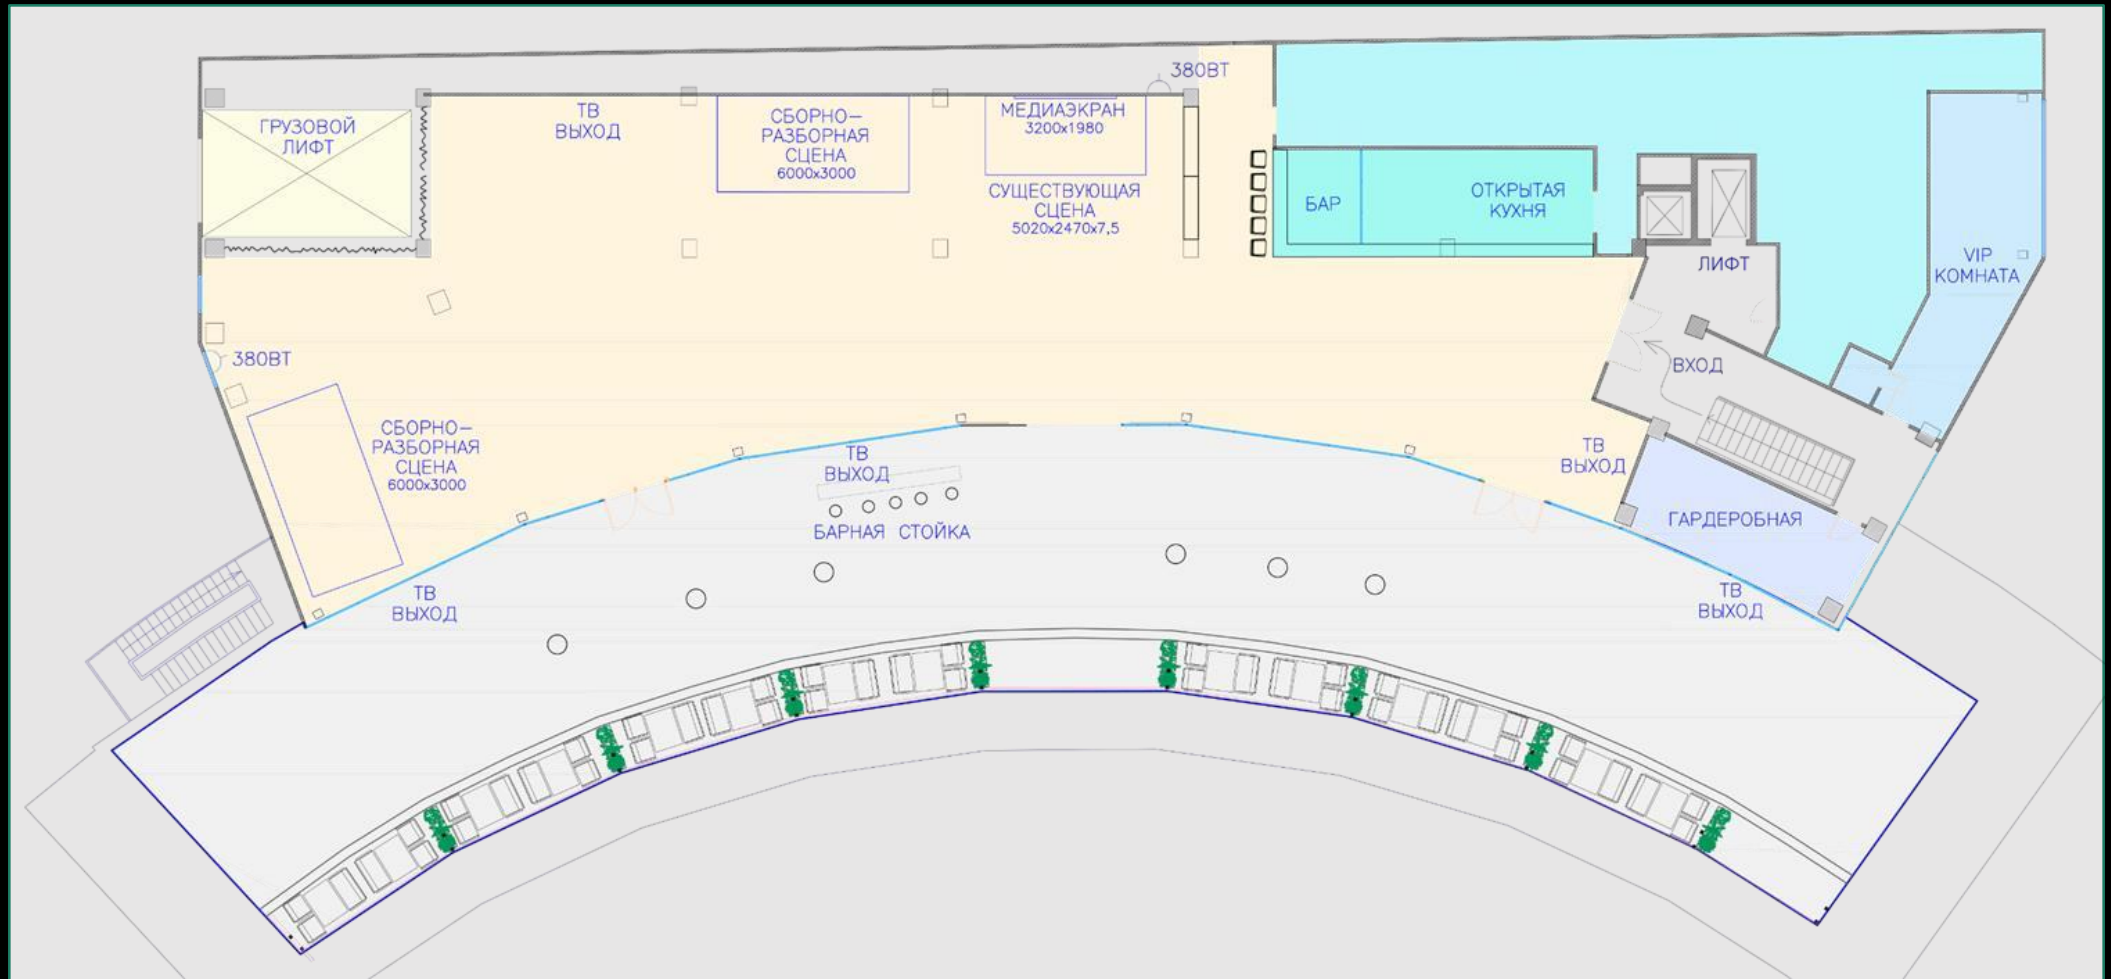

150 человек

Фуршетная расстановка

1200 человек

КОНЦЕРТ: ВАРИАНТЫ РАЗМЕЩЕНИЯ СЦЕН

1500 человек

VIP ЗАЛ «G-CLASS»: VIP УЖИН

16 человек

VIP ЗАЛ «G-CLASS»: УЧЕБНЫЙ КЛАСС

22 человека

VIP ЗАЛ «G-CLASS»: ПЕРЕГОВОРЫ

6 человек

ЗАЛ «ПЕТРОНАС»

12 человек

Варианты назначения помещения: совещание,
переговоры, презентация, мастер-класс, обучение

ТЕХНИЧЕСКОЕ ОСНАЩЕНИЕ

Светодиодный экран с разрешением 1600X960, размер экрана 3200X1920, управление: Novastar VX4 S
Безупречная чёткость изображения позволяет окунуться в реалистичную атмосферу и расширить пространство. Видео контроллер Nova Star VX4S.