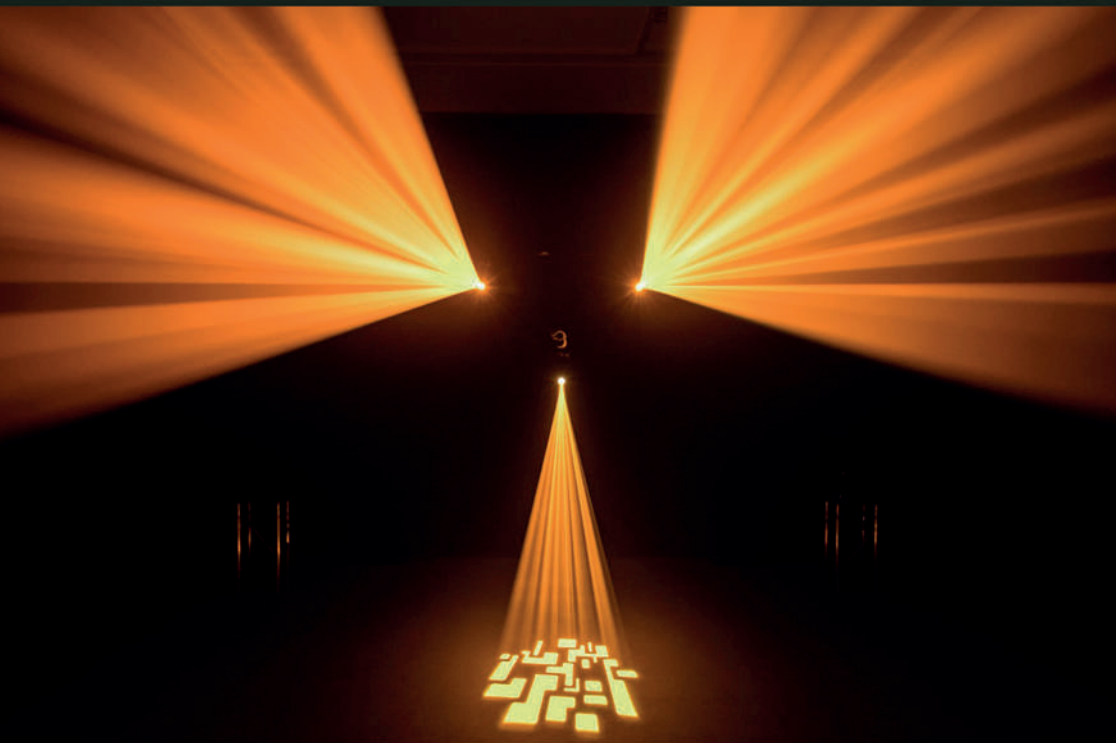

8 Events

Техническое оснащение