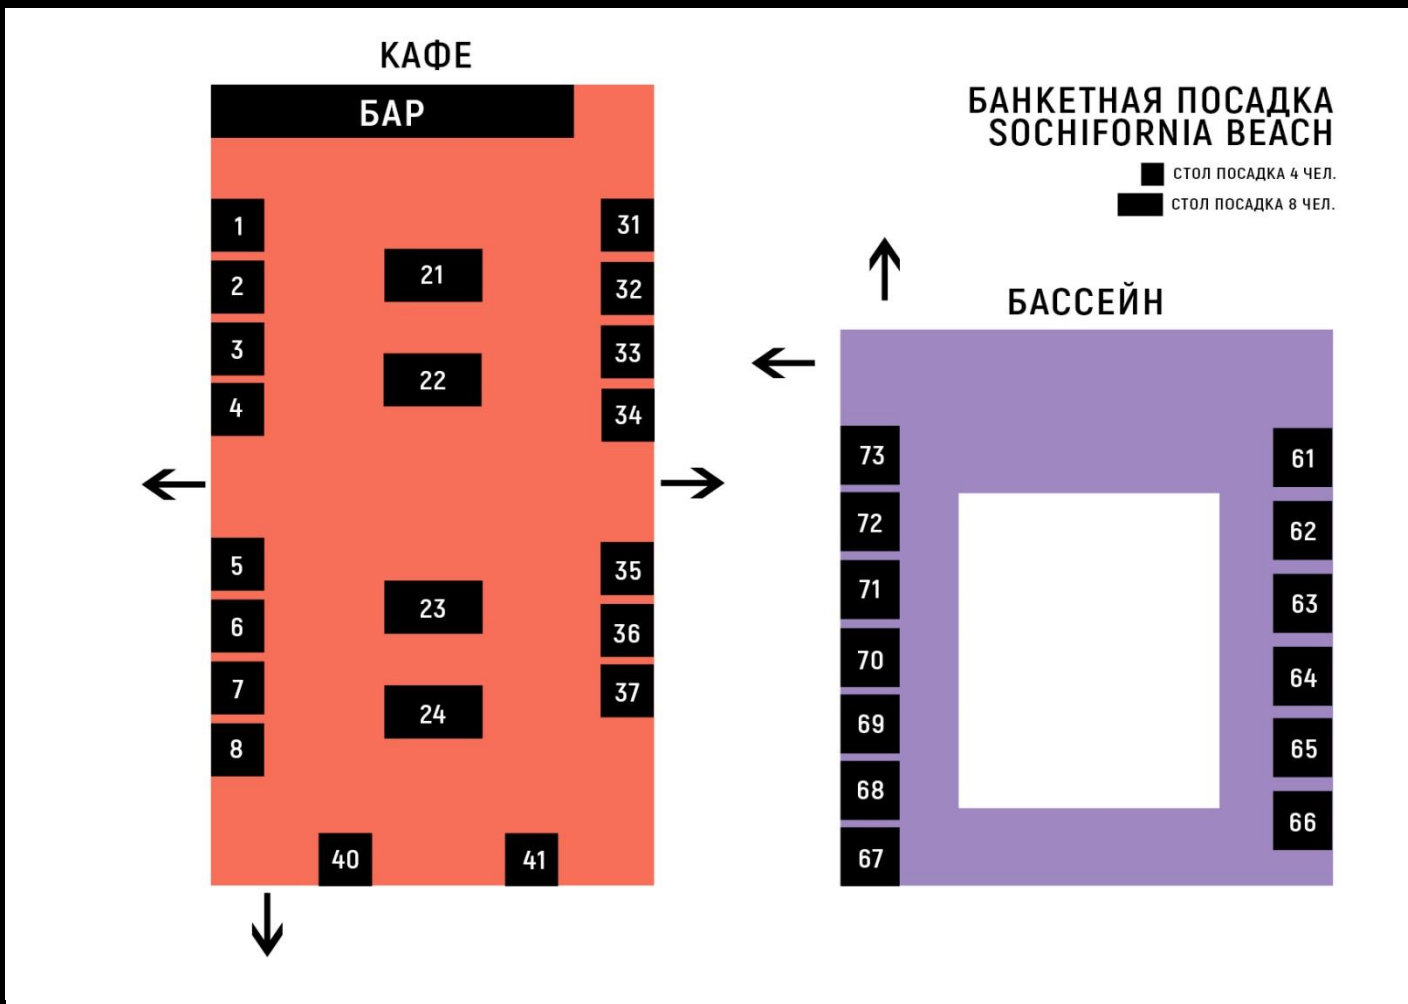

# ПРЕИМУЩЕСТВА

- Общая посадка 160+ человек;
- Площадь комплекса: 5000м2;
- 5 локаций для активностей: бассейн, кафе, бар, пляж, спортивная площадка;
- Работа в формате банкета и фуршета;
- Вместимость 1000+ человек;
- Бесплатная парковка для гостей мероприятия;
- Средняя стоимость 2000руб./персона;
- Наличие сцены и профессионального музыкального оборудования;
- Несколько вариантов площадок для вашего брендинга;
- Удобное месторасположение и близость к Морскому порту и Олимпийскому парку;