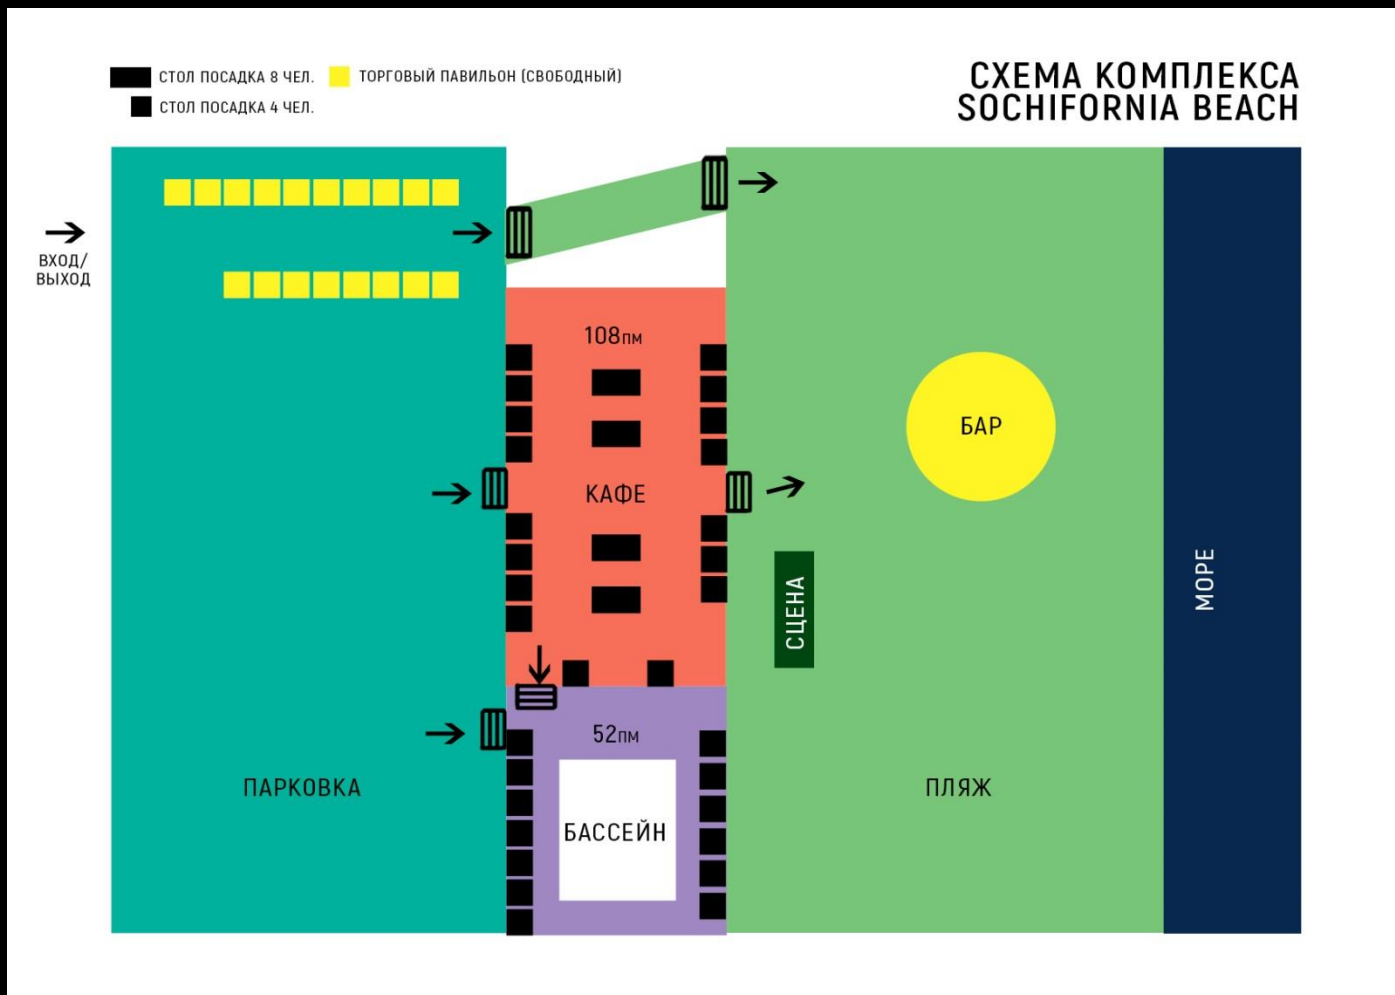

# ПРЕИМУЩЕСТВА

- Общая посадка 160+ человек;
- Площадь комплекса: 5000м2;
- 5 локаций для активностей: бассейн, кафе, бар, пляж, спортивная площадка;
- Работа в формате банкета и фуршета;
- Вместимость 1000+ человек;
- Бесплатная парковка для гостей мероприятия;
- Средняя стоимость 2000руб./персона;
- Наличие сцены и профессионального музыкального оборудования;
- Несколько вариантов площадок для вашего брендинга;
- Удобное месторасположение и близость к Морскому порту и Олимпийскому парку;