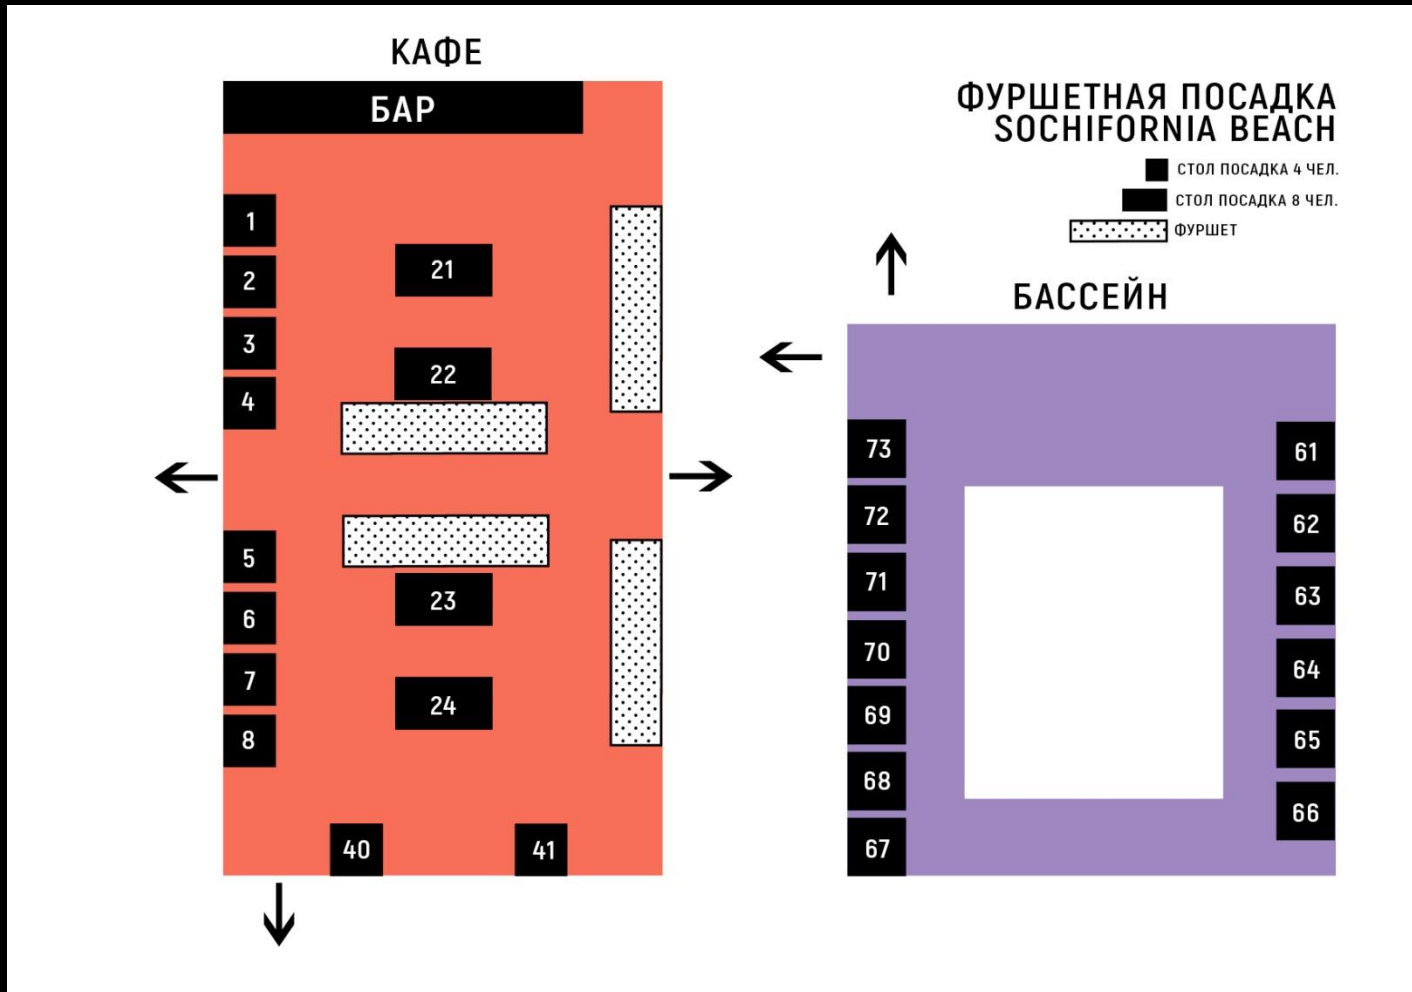

# ПРЕИМУЩЕСТВА

- Общая посадка 160+ человек;
- Площадь комплекса: 5000м2;
- 5 локаций для активностей: бассейн, кафе, бар, пляж, спортивная площадка;
- Работа в формате банкета и фуршета;
- Вместимость 1000+ человек;
- Бесплатная парковка для гостей мероприятия;
- Средняя стоимость 2000руб./персона;
- Наличие сцены и профессионального музыкального оборудования;
- Несколько вариантов площадок для вашего брендинга;
- Удобное месторасположение и близость к Морскому порту и Олимпийскому парку;